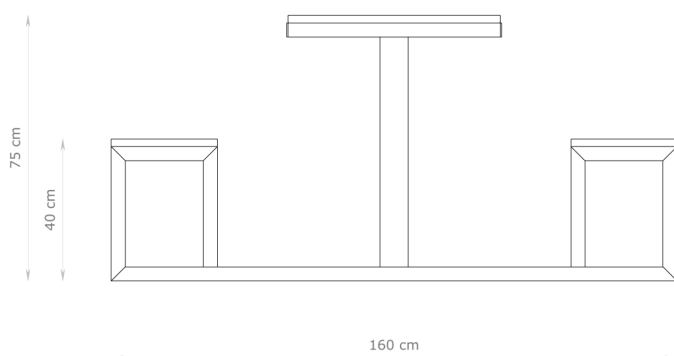

102

160 x 120 x 75 cm

dostępne
części zapasowe

SPECYFIKACJA:

Materiały:

Konstrukcja: metalowa ocynkowana ogniowo i malowana proszkowo

Siedziska i blat stołu: sklejka drewniana, wodoodporna