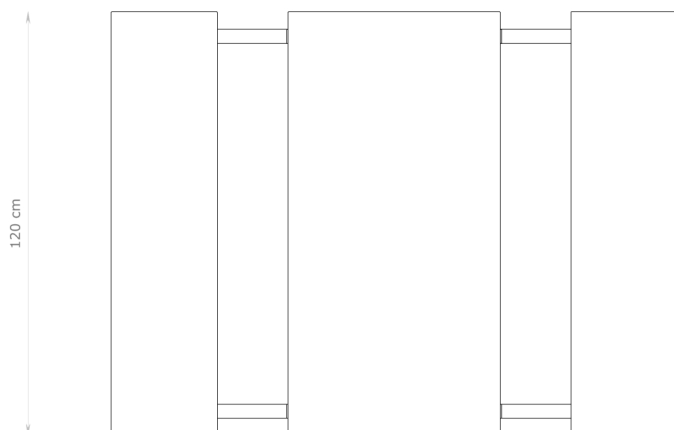

102

160 x 120 x 75 cm

dostępne
części zapasowe

SPECYFIKACJA:

Materiały:

Konstrukcja: metalowa ocynkowana ogniowo i malowana proszkowo

Siedziska i blat stołu: sklejka drewniana, wodoodporna