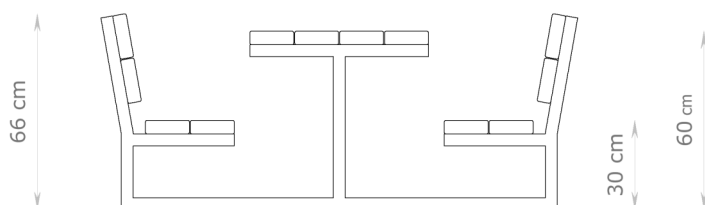

102.3

160 x 160 x 66 cm

dostępne  
części zapasowe