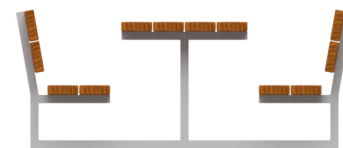

102.3

160 x 160 x 66 cm

dostępne  
części zapasowe

## SPECYFIKACJA:

Materiały:

**Konstrukcja:** metalowa ocynkowana ogniowo i malowana proszkowo

**Siedziska** z drewna liściastego, impregnowane