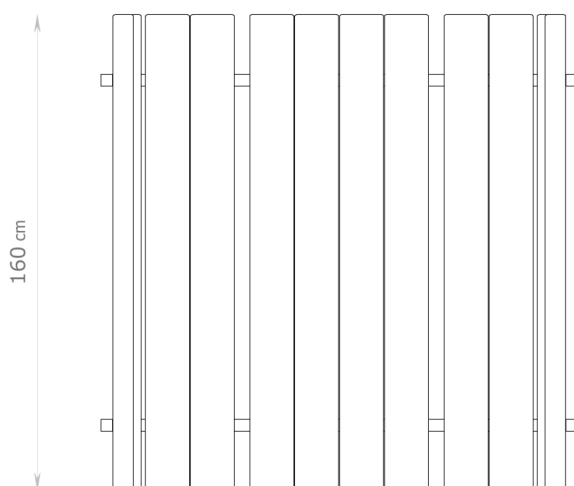

102.3

160 x 160 x 66 cm

dostępne  
części zapasowe

## SPECYFIKACJA:

Materiały:

**Konstrukcja:** metalowa ocynkowana ogniowo i malowana proszkowo

**Siedziska** z drewna liściastego, impregnowane